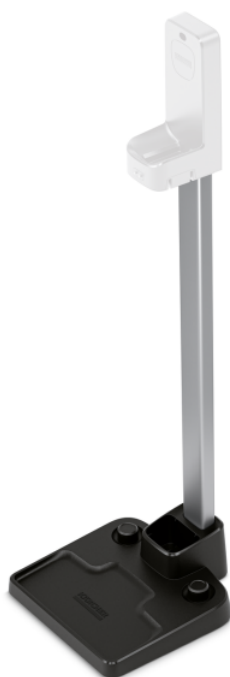

НАПОЛЬНАЯ БАЗОВАЯ СТАНЦИЯ

Практичное решение для хранения аппарата и принадлежностей: устанавливаемая в любом удобном месте напольная базовая станция для всех моделей аккумуляторных пылесосов VC 6 Cordless ourFamily и VC 7 Cordless yourMax.

№ для заказа

2.863-089.0

Технические характеристики

Штрих-код (EAN)		4054278989341
Масса	кг	2,9
Масса (с упаковкой)	кг	4,45
Размеры (Д × Ш × В)	мм	324 × 303 × 938

Функция заряда

- Зарядное устройство для аккумуляторного пылесоса может быть интегрировано в базовую станцию.
- Аккумулятор пылесоса автоматически заряжается при его нахождении на базовой станции.
- Обеспечивается постоянная готовность пылесоса к работе.

Оптимальное хранение аппарата и принадлежностей без прикрепления базовой станции к стене

- Удобное и надежное хранение с экономией места.
- Принадлежности для аккумуляторного пылесоса легко закрепляются на напольной базовой станции.