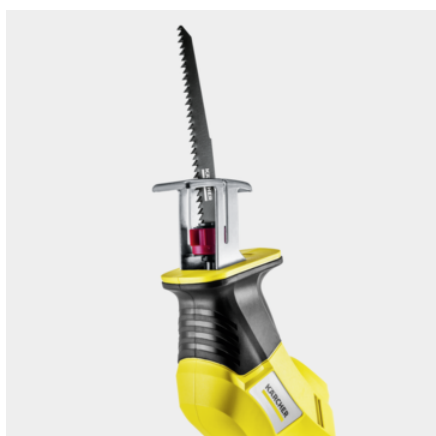

ПИЛЬНЫЕ ПОЛОТНА

Острые как нож: пильные полотна для древесины, подходящие к садовой аккумуляторной сабельной пиле PGS 4-18, гарантируют быструю и аккуратную распиловку.

№ для заказа

2.445-246.0

Технические характеристики

Штрих-код (EAN)		4054278967752
Масса	кг	0,019
Масса (с упаковкой)	кг	0,047
Размеры (Д × Ш × В)	мм	152 × 2 × 20

Высококачественное пильное полотно: сделано в Германии

- Для оптимальной распиловки.

Замена пильного полотна без применения инструментов

- Быстрая и легкая замена пильного полотна без использования специального инструмента.

СОВМЕСТИМАЯ ТЕХНИКА

■ PGS 4-18