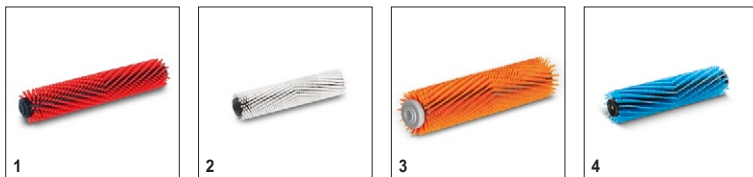

BR 30/4 C BP 1.783-234.0

KÄRCHER

		№ для заказа	Жесткость / тип щетки	Длина	Цвет	Количество	Цена	Описание	
Цилиндрические щетки для машин BR									
Цилиндрическая щетка	1	4.762-005.0	средний	300 мм	красный	1 шт.		Цилиндрическая щетка средней жесткости, красная. Длина 300 мм. С износостойким звездчатым поводком. Для выполнения всех обычных уборочных работ. Щетина из полипропилена, толщина 0,2 мм, длина 11,5 мм.	■
	2	4.762-452.0	мягкий	300 мм	белый	1 шт.		Цилиндрическая щетка, мягкая, белая. Длина 300 мм. С износостойким звездчатым поводком. Для очистки чувствительных напольных покрытий и полировки. Щетина из полиамида, толщина 0,15 мм, длина 11,5 мм.	□
	3	4.762-484.0	высокий/низкий	300 мм	оранжевый	1 шт.		Средней жесткости, для очистки структурированных напольных покрытий и глубоких швов.	□
	4	4.762-499.0	мягкий	300 мм	синий	1 шт.		Для чистки ковров.	□

■ Входит в комплект поставки □ Доступные аксессуары.