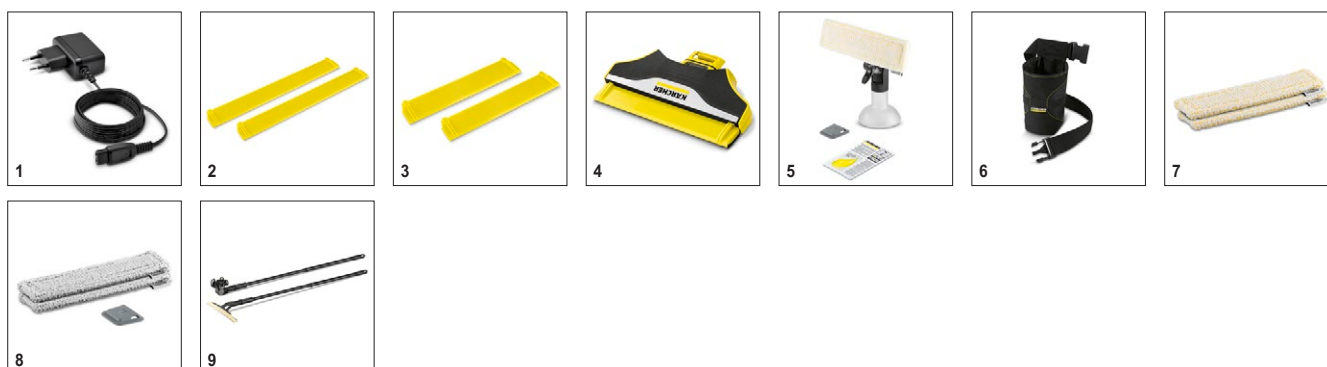

1.633-510.0

KÄRCHER

		Номер для заказа	Количество			Цена	Описание	
Зарядное устройство								
WV 6 сменное быстрозарядное устройство	1	2.633-511.0	1 шт.				Чтобы быстро продолжить очистку окон: сменное быстрозарядное устройство для аккумуляторного стеклоочистителя WV 6.	<input checked="" type="checkbox"/>
Насадки для стеклоочистителя								
WV 6 Сменные стяжки (280мм)	2	2.633-514.0	2 шт.				Для безупречного результата очистки: сменные стяжки (280 мм) для аккумуляторного стеклоочистителя WV 6.	<input type="checkbox"/>
WV 6 Сменные стяжки (170мм)	3	2.633-513.0	2 шт.				Для замены стяжек (170 мм) на аккумуляторном стеклоочистителе WV 6. Для безупречного результата очистки.	<input type="checkbox"/>
Насадки								
WV 6 Узкая всасывающая насадка	4	2.633-512.0	1 шт.				Идеально для окон с переплетом шириной 170 мм: узкая всасывающая насадка для стеклоочистителя WV 6 для узких оконных поверхностей.	<input type="checkbox"/>
Пульверизатор								
Пульверизатор Extra для стеклоочистителя	5	2.633-129.0	1 шт.				Набор с новым пульверизатором включает в себя насадку из микрофибры с липучкой на обратной стороне, что упрощает сборку, небольшой скребок для трудновыводимой грязи и концентрат чистящего средства, 20мл.	<input type="checkbox"/>
Набедренная сумка								
Сумка с ремнем для стеклоочистителя WV	6	2.633-006.0	1 шт.				Практичная сумка с ремнем для укладки стеклоочистителя и пульверизатора.	<input type="checkbox"/>
Обтяжки								
Обтяжки из микрофибры Indoor	7	2.633-130.0	2 шт.				Обтяжки из микроволокна с застежкой-липучкой для установки на пульверизаторе, которым комплектуется стеклоочиститель. Для оптимального удаления загрязнений с любых гладких поверхностей.	<input type="checkbox"/>
Обтяжки из микрофибры Outdoor	8	2.633-131.0	2 шт.				Идеальное решение для мойки наружных поверхностей окон: специальные обтяжки из микроволокна с застежкой-липучкой, отличающиеся увеличенным содержанием абразивных волокон. Прилагается скребок для удаления самых стойких загрязнений.	<input type="checkbox"/>
Удлинительные трубки								
Удлинительный комплект WV Evolution	9	2.633-144.0	1 шт.				С помощью телескопического удлинительного комплекта для стеклоочистителя или аккумуляторного вибрационного очистителя вы сможете очистить даже окна, расположенные на высоте. Регулировка длины от 0,6 до 1,5 м.	<input type="checkbox"/>