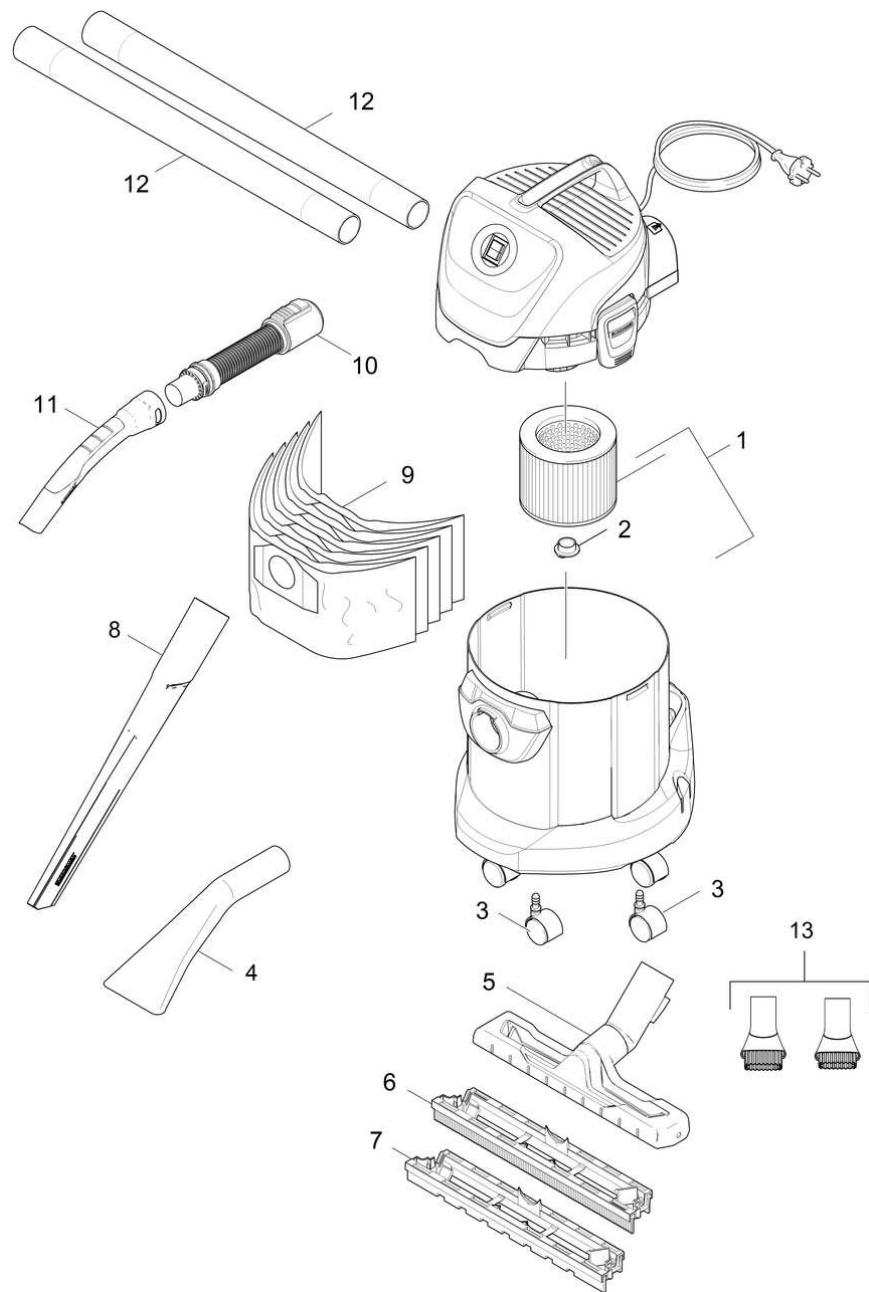

Краткий каталог запасных частей (1.629-809.3)

Home and Garden \ Пылесос. \ Пылесос для влажной и сухой чистки \ WD 3 Car Пылесос вл/сух уборки \ Краткий каталог запасных частей

KÄRCHER

POS	Артикульный №	Описание	Количество	Единица
1	6.414-552.0	Патронный фильтр	1.000	ST
2	4.075-012.0	Замок в сборе	1.000	ST
3	6.435-353.0	Поворотный ролик D42	4.000	ST
4	2.863-145.0	Насадка для автомобиля в упаковке	1.000	ST
5	4.629-013.0	Насадка для пола Clip	1.000	ST
6	4.629-014.0	Вкладыш для насадки для пола MV 3 MV 4	1.000	ST
7	4.629-015.0	Вкладыш форсунки для пола	1.000	ST
8	2.863-223.0	Удлин.щелевая насадка(MV2-6, WD7, SE4-5)	1.000	ST
9	6.959-130.0	Фильтр-мешки бумажн. 5 шт.	1.000	ZSA
10	4.441-066.0	Шланг д/замены	1.000	ST
11	2.863-012.0	Рукоятка всасывающ.шланга	1.000	ST
12	2.863-148.0	Удлинительная трубка DN35	2.000	ST
13	2.863-221.0	Компл.насадок-кистей,2пр(MV2-6,WD7,SE4-5	1.000	ST