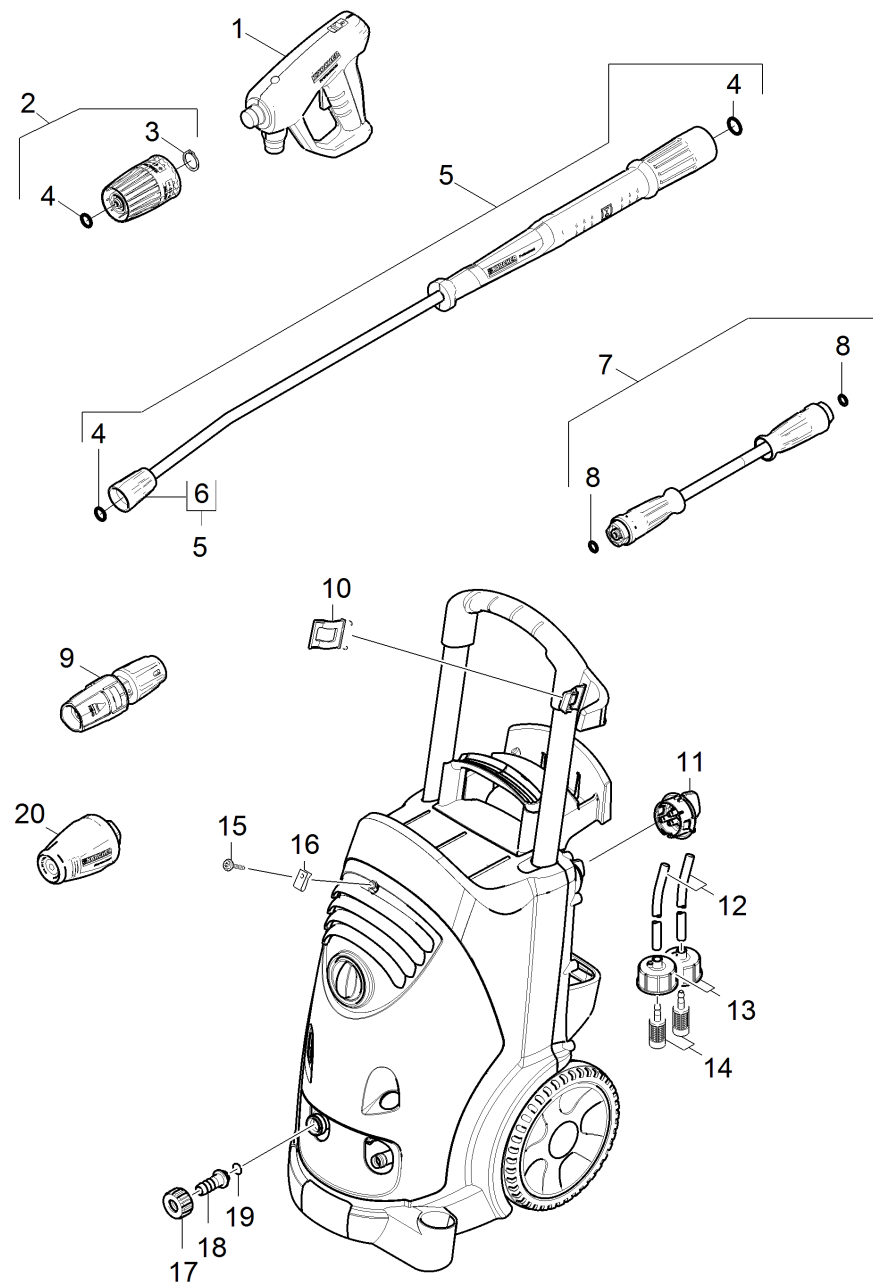

1040 Краткий каталог запасных частей (1.524-903.3)

Professional \ Высоконапорный моющий прибор холодная во \ Электромотор \ HD 6/16-4M Plus *EU Аппарат вд б/нагрева \ Краткий каталог запасных частей

KÄRCHER

POS	Артикульный №	Описание	Количество	Единица	Текст ссылки
1	4.118-005.0	Разбрызгиватель EASY!Force Advanced	1.000	ST	
2	4.118-007.0	Поворотный регулятор TR 270L	1.000	ST	
3	7.343-069.0	Стопорное кольцо 25x1,2-1.4122 DIN 471	1.000	ST	
4	2.880-001.0	Набор запасных частей уплотнения TR	3.000	ST	
5	4.112-000.0	Пескоструйная труба TR 1050 mm	1.000	ST	
6	4.112-011.0	Защитная деталь TR на замену	1.000	ST	
7	6.110-035.0	Шланговый провод TR вращающийся DN6 25MP	1.000	ST	
8	2.880-154.0	Комплект колец круглого сечения	1.000	ST	
9	4.117-032.0	Тройное TR сопло 038	1.000	ST	
10	5.044-216.0	Держатель	1.000	ST	
11	4.580-645.0	Вентиль дозирования чистящего средства	1.000	ST	
12	6.388-216.0	Шланг DN 5	1.000	М	ЗАКАЗЫВАТЬ МЕТРАЖОМ
13	4.060-866.0	Крышка бака для химии	2.000	ST	
14	5.731-652.0	Фильтр с грузом	2.000	ST	
15	6.304-099.0	Винт с полупотайной головкой M6x18-4.8-R	1.000	ST	
16	6.310-053.0	Вставная гайка	1.000	ST	
17	5.310-076.0	Гайка	1.000	ST	
18	5.443-291.0	Шланговый ниппель	1.000	ST	
19	6.362-161.0	Кольцо круглого сечения 19,3 x 2,4	1.000	ST	
20	4.114-041.0	Грязевая фреза TR 040 Проф	1.000	ST