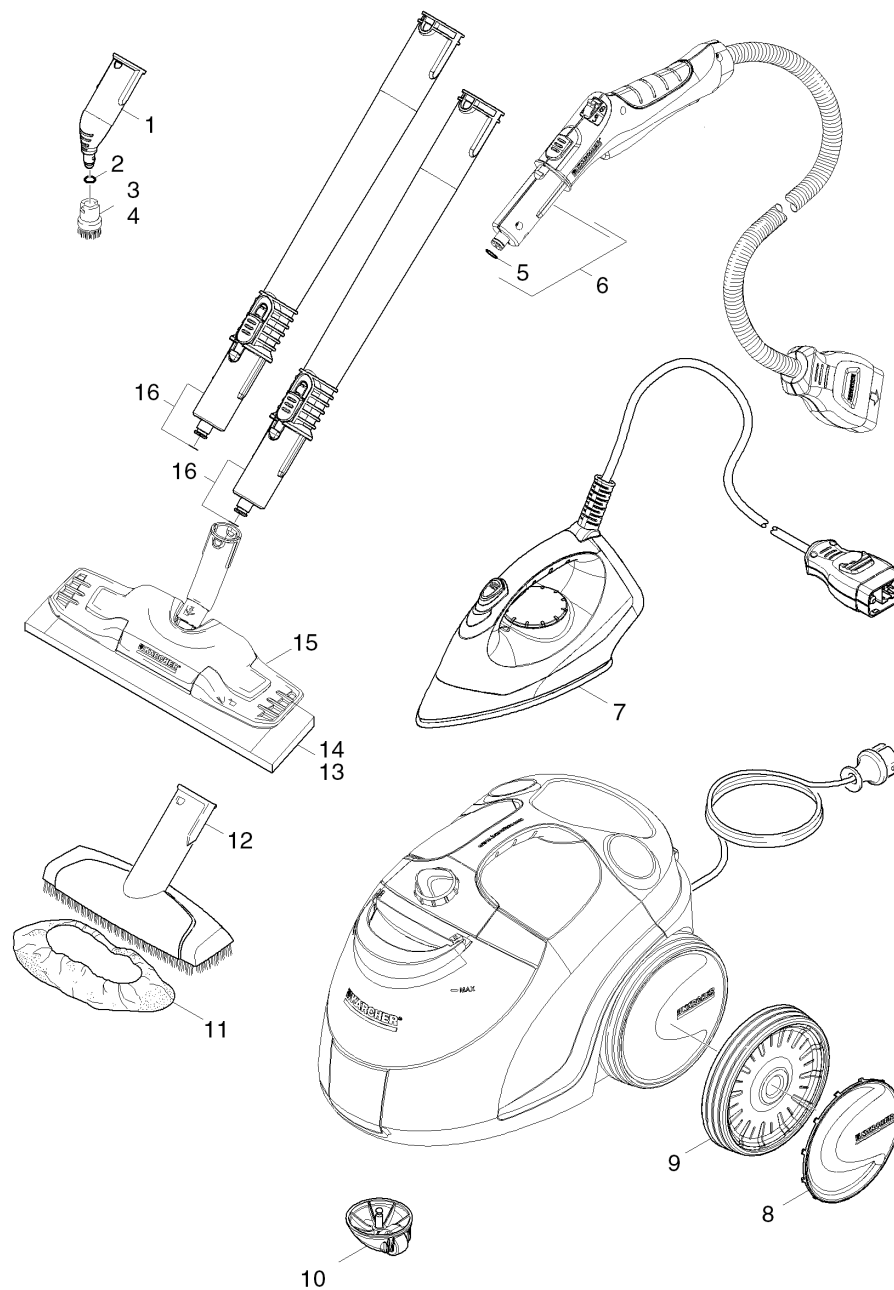

ЧИСТАЯ
КОМПАНИЯ

**Чистая Компания - официальный
дистрибьютор немецкого концерна Alfred
KARCHER GmbH**

8 (800) 250-39-39

www.chisto.ru

POS	Артикульный №	Описание	Количество	Единица
1	2.884-281.0	Точечное сопло	1.000	ST
2	6.362-186.0	Кольцо круглого сечения 7,65X1,78	1.000	ST
3	2.863-058.0	Комплект круглых щёток 4 шт.	1.000	ST
4	2.863-061.0	Комплект щёток с латунной щетиной 3 шт.	1.000	ST
5	6.362-922.0	Кольцо круглого сечения 8,73 x 1,78	1.000	ST
6	4.322-020.0	Паропроводный рукав для замены	1.000	ST
7	2.863-208.0	Спец.аксессуар для глажения I 600	1.000	ST
8	4.515-338.0	Диафрагма набор заменитель уе	1.000	ST
9	4.515-336.0	Набор сменных колёс	1.000	ST
10	4.195-063.0	Поворотный ролик в сборе	1.000	ST
11	6.370-990.0	Комплект салфеток, 5 шт.	1.000	ST
12	2.884-280.0	Ручная насадка	1.000	ST
13	2.863-020.0	Набор мопов для насадки д/пола	1.000	ST
14	2.863-174.0	Набор салфеток Steam+Clean Cover (2шт)	1.000	ST
15	2.863-019.0	Комплект для пола Comfort Plus	1.000	ST
16	4.127-024.0	Удлинительная трубка	2.000	ST