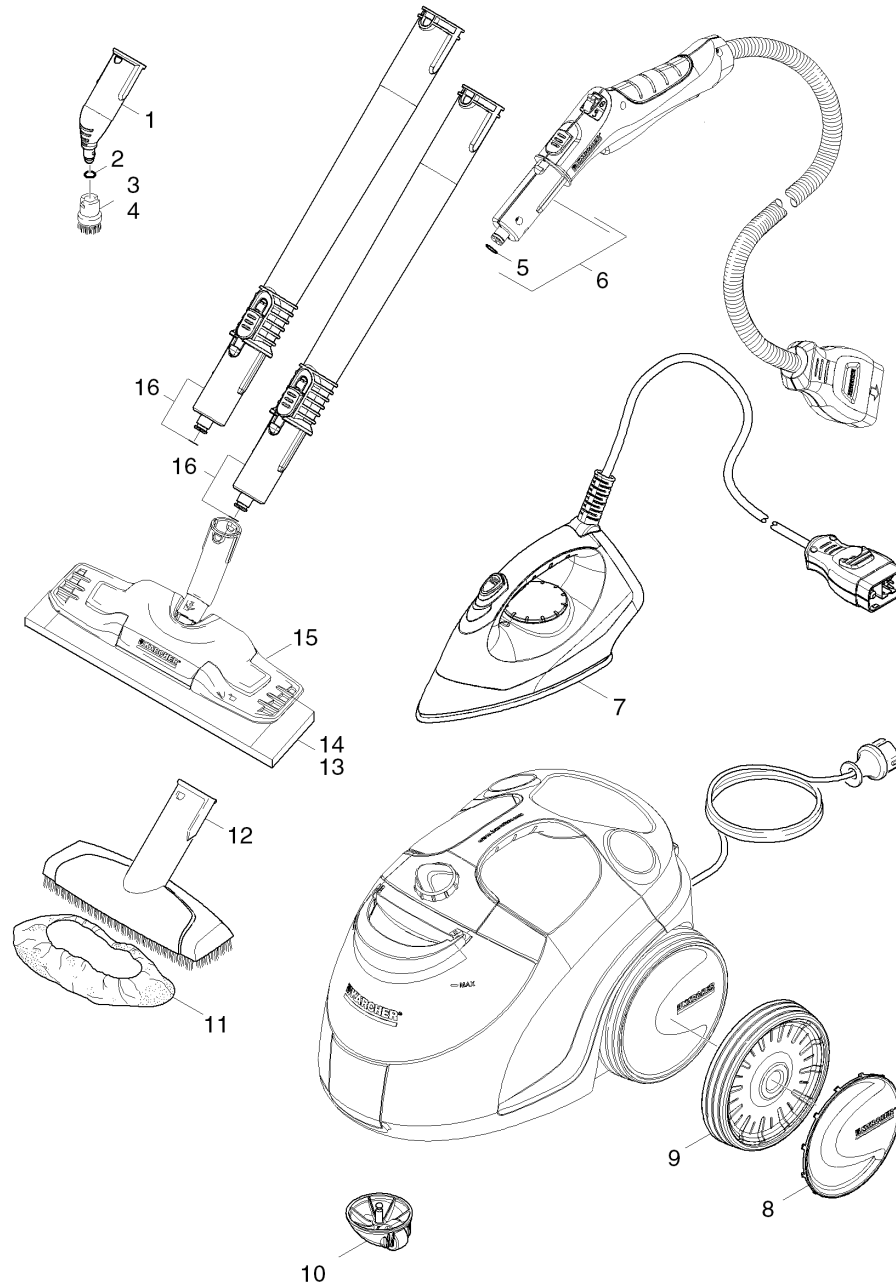

ЧИСТАЯ
КОМПАНИЯ

**Чистая Компания - официальный
дистрибьютор немецкого концерна Alfred
KARCHER GmbH**

8 (800) 250-39-39

www.chisto.ru

POS	Артикульный №	Описание	Количество	Единица
1	2.884-281.0	Точечное сопло	1.000	ST
2	6.362-186.0	Кольцо круглого сечения 7,65X1,78	1.000	ST
3	2.863-058.0	Комплект круглых щёток 4 шт.	1.000	ST
4	2.863-061.0	Комплект щёток с латунной щетиной 3 шт.	1.000	ST
5	6.362-922.0	Кольцо круглого сечения 8,73 x 1,78	1.000	ST
6	4.322-020.0	Паропроводный рукав для замены	1.000	ST
7	2.863-208.0	Спец.аксессуар для глажения I 600	1.000	ST
8	4.515-338.0	Диафрагма набор заменитель уе	1.000	ST
9	4.515-336.0	Набор сменных колёс	1.000	ST
10	4.195-063.0	Поворотный ролик в сборе	1.000	ST
11	6.370-990.0	Комплект салфеток, 5 шт.	1.000	ST
12	2.884-280.0	Ручная насадка	1.000	ST
13	2.863-020.0	Набор мопов для насадки д/пола	1.000	ST
14	2.863-174.0	Набор салфеток Steam+Clean Cover (2шт)	1.000	ST
15	2.863-019.0	Комплект для пола Comfort Plus	1.000	ST
16	4.127-024.0	Удлинительная трубка	2.000	ST