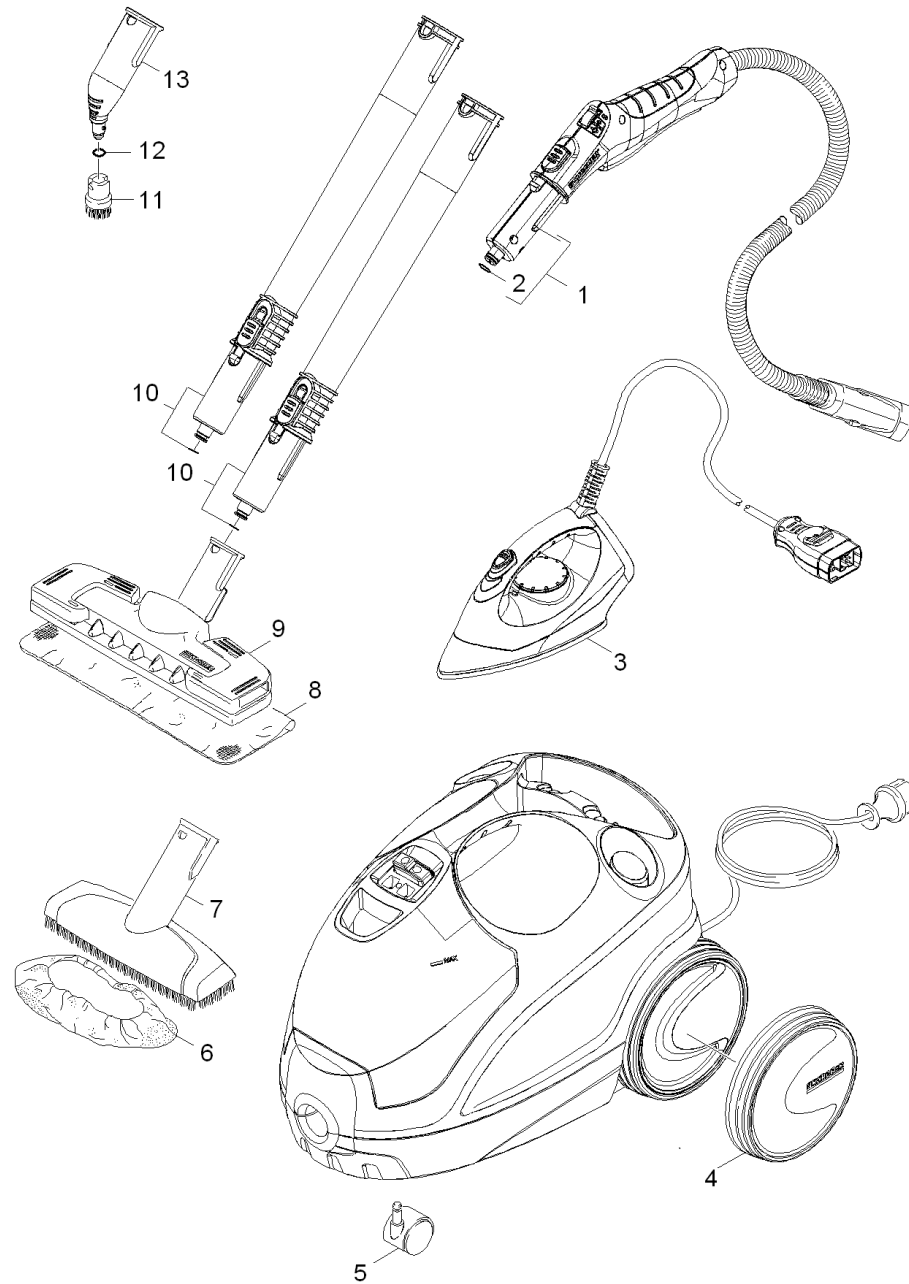

Краткий каталог запасных частей (1.512-361.3)

Home and Garden \ Пароход \ SC 2.600 CB *EU Пароочиститель \ Краткий каталог запасных частей

KÄRCHER

POS	Артикульный №	Описание	Количество	Единица
1	4.321-972.0	Паровой шланг в сборе для замены	1.000	ST
2	6.362-922.0	Кольцо круглого сечения 8,73 x 1,78	1.000	ST
3	2.863-208.0	Спец.аксессуар для глажения I 600	1.000	ST
4	4.515-307.0	Комплект замены импеллера SC 1020	1.000	ST
5	6.435-692.0	Ролик (SC 1402-1502-1702)	1.000	ST
6	6.370-990.0	Комплект салфеток, 5 шт.	1.000	ST
7	2.884-280.0	Ручная насадка	1.000	ST
8	6.369-357.0	Комплект салфеток, 5 шт.	1.000	ST
9	4.130-018.3	Насадка для пола	1.000	ST
10	4.127-024.0	Удлинительная трубка	2.000	ST
11	2.863-077.0	Комплект круглых щёток, 3 шт.	1.000	ST
12	6.362-186.0	Кольцо круглого сечения 7,65X1,78	1.000	ST
13	4.130-021.0	Точечное сопло в компл.	1.000	ST