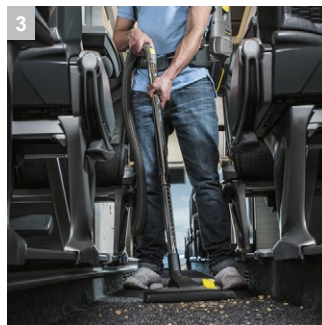

BV 5/1 Vp Pack

Ранцевый пылесос BV 5/1 Vp оснащается мощным аккумулятором Kärcher Battery Power+, обеспечивающим высокую производительность уборки. Благодаря эргономичному каркасу ранца этот аппарат прекрасно подходит для выполнения работ в тесном пространстве.

1 Запатентованная, эргономичная рама для переноски

- Система разгрузки Air Stream Comfort предотвращает раздражающие вибрации и перегрев спины.

2 Простая работа всех функций

- Панель управления на поясном ремне обеспечивает удобный контроль и наблюдение за всеми режимами работы