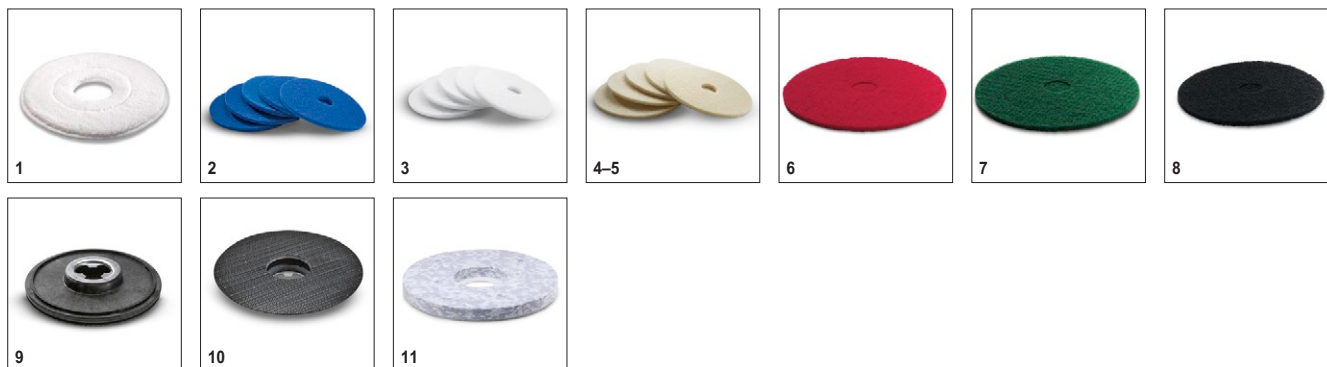

BDS 43/Duo C I Adv 1.291-241.0

KÄRCHER

		Номер для заказа	Жесткость/ тип щетки	Диаметр	Цвет	Количество	Цена	Описание	
Микроволоконные пады									
Микроволоконный паd	1	6.905-526.0	микроволокно	410 мм	белый	5 шт.		С превосходным очищающим эффектом. Тщательно очищают пористый керамогранит.	☐
Пады									
Паd	2	6.369-471.0	мягкий	432 мм	синий	5 шт.		5 синих мягких падов диаметром 432 мм. Для очистки любых напольных покрытий.	☐
	3	6.369-469.0	очень мягкий	432 мм	белый	5 шт.		5 белых падов для полировки, очень мягкие, неабразивные, диаметром 432 мм. Для полировки полов.	☐
Пады, бежевые, 432 мм	4	6.371-149.0	мягкий	432 мм	бежевый/натуральный	5 шт.		Бежевый паd	☐
Паd	5	6.371-081.0	мягкий	432 мм	бежевый	5 шт.		Мягкие, малой абразивности, для полировки полов.	☐
	6	6.369-470.0	средне мягкий	432 мм	красный	5 шт.		5 красных падов средней мягкости диаметром 432 мм. Для уборки и химической чистки любых полов.	☐
	7	6.369-472.0	средне жесткий	432 мм	зеленый	5 шт.		5 зеленых падов средней жесткости диаметром 432 мм. Для общей чистки и уборки сильно загрязненных полов.	☐
	8	6.369-473.0	жесткий	432 мм	черный	5 шт.		5 черных жестких падов диаметром 432 мм. Для общей чистки и удаления стойких загрязнений.	☐
Приводной диск для падов									
Приводной диск для падов	9	6.369-899.0		430 мм		1 шт.		Приводной диск (низкоскоростной) для уборки при помощи пада, для машин с частотой вращения до 200 об/мин. Диаметр 420 мм. С быстродействующей муфтой и центрирующим замком.	☐
	10	6.369-901.0		430 мм		1 шт.		Приводной диск для уборки при помощи пада, для машин с частотой вращения до 500 об/мин и переключением скоростей. Диаметр 430 мм. С панелью с защелками, быстродействующей муфтой и центрирующим замком.	☐
Melaminpads									
Накладка набор 2x D 432 Melamin	11	6.371-023.0		432 мм		2 шт.			☐

☐ Доступные аксессуары.