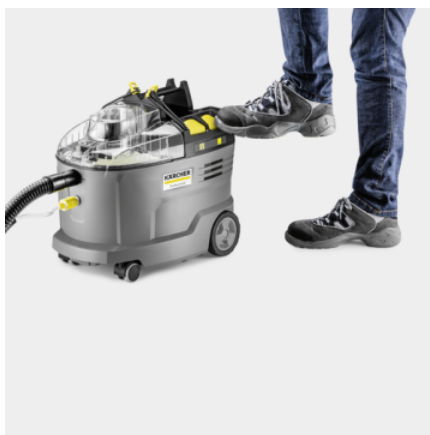

PUZZI 9/1 BP PACK ADV

Надежный аккумуляторный мощный пылесос Puzzi 9/1 Bp Pack Adv, обеспечивающий максимальную гибкость при выполнении работ по тщательной очистке текстильных поверхностей, укомплектован 36-вольтным аккумулятором Kärcher Battery Power+, быстрозарядным устройством и насадкой для пола.

№ для заказа

1.101-703.0

- Мощный аккумулятор Kärcher Battery Power+ 36 В
- Экономящее время быстрое зарядное устройство
- Высочайшая надежность и простота управления

Технические характеристики

Штрих-код (EAN)		4054278681238
Аккумуляторная платформа		Аккумуляторная платформа 36 В
Производительность по площади	м²/ч	12 – 18
Объем баков для чистой / грязной воды	л	9 / 7
Расход воздуха	л/с	57
Разрежение	кПа	15
Расход моющего раствора	л/мин	0,5
Давление распыла	МПа	0,16 – 0,22
Мощность турбины	Вт	550
Мощность насоса	Вт	4
Потребляемая мощность	Вт	575
Уровень звукового давления	дБ(А)	70
Номин. диаметр принадлежностей		НД 32
Тип аккумулятора		Съемный литий-ионный аккумулятор
Напряжение	В	36
Емкость	Ач	7,5
Необходимое число аккумуляторов	шт.	1
Время работы от 1 заряда	мин	35 (7,5 Ач) / 27 (6,0 Ач)
Время заряда быстрозарядным устройством (до 80 / 100 %)	мин	58 / 81
Зарядный ток	А	6
Параметры электросети для зарядного устройства	В / Гц	100 – 240 / 50 – 60
Масса (без принадлежностей)	кг	7,6

■ Входит в комплект поставки

Масса (с упаковкой)	кг	17
Размеры (Д × Ш × В)	мм	540 × 332 × 460

Мощный аккумулятор Kärcher Battery Power+ 36 V

- Максимальная свобода движений благодаря отсутствию кабеля.
- Технология Real Time: отображение на ЖК-дисплее аккумулятора его емкости, остающегося времени работы или заряда.
- Совместимость со всеми аппаратами Kärcher на аккумуляторной платформе Battery Power+36 V.

- Эластичная уплотнительная полоска для оптимального сбора влаги и эффективного высушивания поверхности.
- Насадка для пола шириной 240 мм с интегрированной удлинительной трубкой с подводкой воды
- Эргономичная двойная рукоятка для более удобной работы.