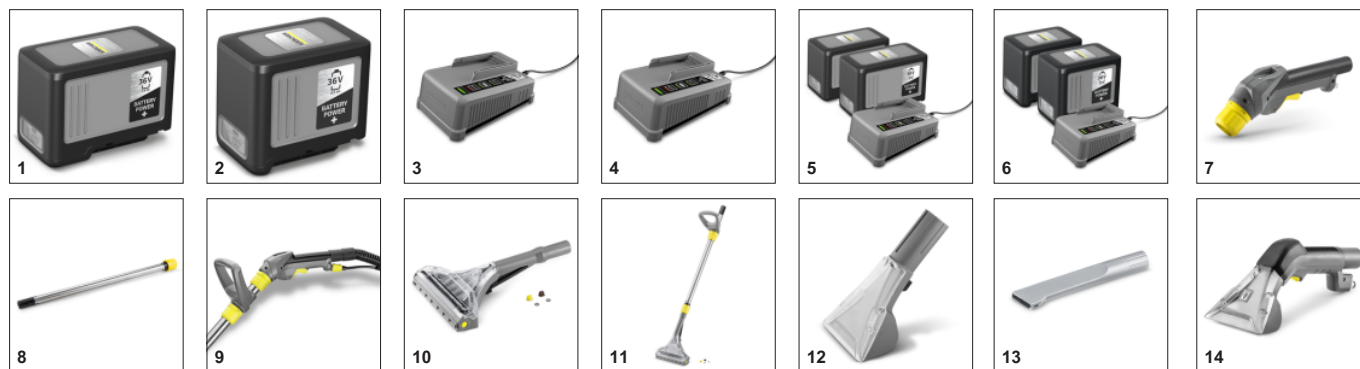

ПРИНАДЛЕЖНОСТИ PUZZI 9/1 ВР РАСК ADV

1.101-703.0

		№ для заказа	Описание	
АККУМУЛЯТОРЫ				
Battery Power+ 36/75	1	2.445-043.0	Высокая емкость 36-вольтового литий-ионного аккумулятора Battery Power+ (7,5 Ач) гарантирует долгую непрерывную работу оснащаемых им аппаратов. Этот очень мощный аккумулятор оснащен ЖК-дисплеем (технология Real Time) и системой защиты от превышения максимально допустимой силы тока.	☒
Battery Power+ 36/60	2	2.042-022.0	Исключительно мощный 36-вольтовый литий-ионный аккумулятор Battery Power+ емкостью 6,0 Ач для продолжительной непрерывной работы. С ЖК-дисплеем (инновационная технология Real Time) и системой контроля напряжения.	☐
ЗАРЯДНЫЕ УСТРОЙСТВА				
Быстрозарядное устройство Battery Power+ 36 В	3	2.445-045.0	Позволяет заряжать любые 36-вольтовые литий-ионные аккумуляторы Kärcher Battery Power и Battery Power+ максимальным зарядным током 6 А: быстрозарядное устройство со светодиодным индикатором режимов, легко устанавливаемое на стене.	☒
Универсальное зарядное устройство Battery Power+ 18-36	4	2.445-054.0	Универсальное зарядное устройство Battery Power+ со светодиодным индикатором режимов для заряда любых литий-ионных аккумуляторов Kärcher Battery Power и Battery Power+ с напряжением 18 и 36 В. Подходит для крепления на стене.	☐
СТАРТОВЫЙ КОМПЛЕКТ				
Стартер Комплект Battery Power+ 36/75	5	2.445-070.0	Стартовый комплект Battery Power+ 36/75 с 2 аккумуляторами 36 В / 7,5 Ач и 36-вольтовым быстрозарядным устройством для аккумуляторных аппаратов Kärcher на платформах Battery Power и Battery Power+.	☐
Стартер Комплект Battery Power+ 36/60	6	2.445-071.0	Стартовый комплект Kärcher Battery Power+ 36/60 для любых аппаратов Kärcher на 36-вольтовой аккумуляторной платформе Battery Power+. Включает 2 аккумулятора 36 В / 6,0 Ач и подходящее быстрозарядное устройство 36 В / 6,0 А.	☐
ДЛЯ МОЮЩИХ ПЫЛЕСОСОВ				
Прочие				
Пистолет для PuZZi, DN 32	7	4.130-000.0	Практичный пистолет номинальным диаметром DN 32 для моющих пылесосов Kärcher серии PuZZi, предназначенный для чистки мягкой мебели, других текстильных поверхностей и ковров при помощи различных насадок (для мягкой мебели, для пола, щелевой).	☒
Удлинительная трубка с подводкой воды, для PuZZi, длина 0,775 м	8	4.025-004.0	Удлинительная трубка длиной 775 мм с подводкой воды для моющих пылесосов Kärcher серии PuZZi. Оптимально подходит для чистки ковровых напольных покрытий при помощи насадки для пола с шарниром.	☒
Дугообразная рукоятка для удлинительной трубки с подводкой воды, для PuZZi	9	4.321-001.0	Идеальное решение для чистки ковровых напольных покрытий моющим пылесосом PuZZi, позволяющее удобно удерживать рабочий инструмент двумя руками: дугообразная рукоятка, присоединяемая непосредственно к удлинительной трубке номинальным диаметром DN 32 с подводкой воды. Подходит как для правой, так и для левой.	☒
Насадка для пола				
Насадка для пола с шарниром, 240 мм, для PuZZi	10	4.130-008.0	Насадка для пола с шарнирной всасывающей балкой и прозрачным смотровым окном предназначена для оптимальной очистки ковровых напольных покрытий моющими пылесосами Kärcher серии PuZZi. Ширина 240 мм.	☒
Комплект для чистки ковровых напольных покрытий, с насадкой для пола 240 мм, для PuZZi	11	4.130-007.0	Удобный комплект для чистки ковровых напольных покрытий при помощи моющих пылесосов Kärcher серии PuZZi. Состоит из насадки для пола (240 мм), удлинительной трубки с подводкой воды и дугообразной рукоятки.	☐
Ручная насадка				
Насадка для мягкой мебели для присоединения к рукоятке аппарата PuZZi	12	4.130-001.0	Компактная насадка, 110 мм. Насадка для чистки мягкой мебели с помощью моющих пылесосов PuZZi 8/1 C, PuZZi 10/1, PuZZi 10/2 Adv, PuZZi 30/4.	☒
Щелевая насадка	13	4.130-010.0	Щелевая насадка для моющих пылесосов, DN 32.	☐
Насадка для мягкой мебели, укороченная, для PuZZi	14	4.130-063.0	Идеальное решение для уборки в тесном пространстве при помощи моющих пылесосов Kärcher серии PuZZi: укороченная эргономичная пластмассовая насадка для мягкой мебели номинальным диаметром DN 32.	☐