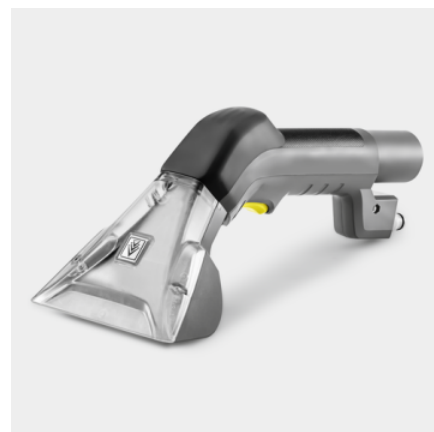

PUZZI 9/1 BP PACK

Аккумуляторный мощный пылесос Puzzi 9/1 Bp Pack, обеспечивающий максимальную гибкость при выполнении работ по тщательной очистке мягкой мебели, укомплектован короткой насадкой для мягкой мебели, 36-вольтным аккумулятором Kärcher Battery Power+ и быстрозарядным устройством.

Комплектация

Вариант		Аккумулятор и зарядное устройство в комплекте поставки
Аккумулятор		Аккумулятор Battery Power+ 36 В / 7,5 Ач (1 шт.)
Зарядное устройство		Быстрозарядное устройство Battery Power+ 36 В (1 шт.)
Всасывающий шланг с подводкой воды	м	2,5
Фиксатор для транспортировки шланга		■
Фильтр защиты электродвигателя		■
Сетчатый фильтр для чистой воды		■
Короткая насадка для мягкой мебели		■
Держатели для принадлежностей		■
Отсек для таблеток чистящего средства		■
Съемный бак "2 в 1" для чистой / грязной воды		■
Чистящее средство		RM 760 Tabs / 2 Tabs

■ Входит в комплект поставки

Масса (с упаковкой)	кг	15
Размеры (Д × Ш × В)	мм	540 × 332 × 460

Мощный аккумулятор Kärcher Battery Power+ 36 V

- Максимальная свобода движений благодаря отсутствию кабеля.
- Технология Real Time: отображение на ЖК-дисплее аккумулятора его емкости, остающегося времени работы или заряда.
- Совместимость со всеми аппаратами Kärcher на аккумуляторной платформе Battery Power+36 V.

Прочная и долговечная конструкция

- Долгий срок службы гарантирует высокую рентабельность эксплуатации.
- Надежный мембранный насос.
- Два больших выключателя для удобного управления рукой или ногой.

Эргономичная короткая насадка для мягкой мебели