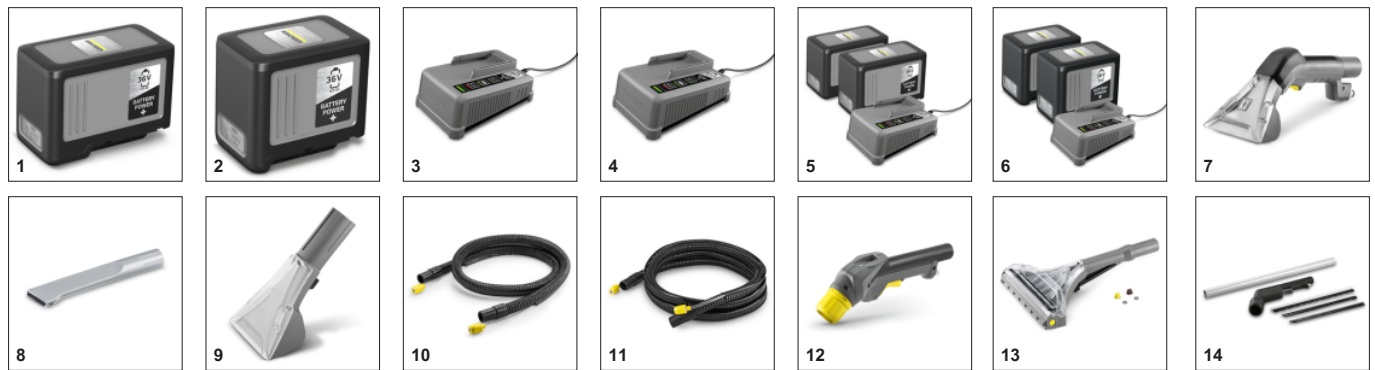

- Оптимальное решение для уборки в тесных местах (например, в салоне автомобиля).
- Эргономичная форма.
- Приятная на ощупь поверхность.

ПРИНАДЛЕЖНОСТИ PUZZI 9/1 ВР ПАК

1.101-701.0

		№ для заказа	Описание	
АККУМУЛЯТОРЫ				
Battery Power+ 36/75	1	2.445-043.0	Высокая емкость 36-вольтового литий-ионного аккумулятора Battery Power+ (7,5 Ач) гарантирует долгую непрерывную работу оснащаемых им аппаратов. Этот очень мощный аккумулятор оснащен ЖК-дисплеем (технология Real Time) и системой защиты от превышения максимально допустимой силы тока.	■
Battery Power+ 36/60	2	2.042-022.0	Исключительно мощный 36-вольтовый литий-ионный аккумулятор Battery Power+ емкостью 6,0 Ач для продолжительной непрерывной работы. С ЖК-дисплеем (инновационная технология Real Time) и системой контроля напряжения.	□
ЗАРЯДНЫЕ УСТРОЙСТВА				
Быстрозарядное устройство Battery Power+ 36 В	3	2.445-045.0	Позволяет заряжать любые 36-вольтовые литий-ионные аккумуляторы Kärcher Battery Power и Battery Power+ максимальным зарядным током 6 А: быстрозарядное устройство со светодиодным индикатором режимов, легко устанавливаемое на стене.	■
Универсальное зарядное устройство Battery Power+ 18-36	4	2.445-054.0	Универсальное зарядное устройство Battery Power+ со светодиодным индикатором режимов для заряда любых литий-ионных аккумуляторов Kärcher Battery Power и Battery Power+ с напряжением 18 и 36 В. Подходит для крепления на стене.	□
СТАРТОВЫЙ КОМПЛЕКТ				
Стартер Комплект Battery Power+ 36/75	5	2.445-070.0	Стартовый комплект Battery Power+ 36/75 с 2 аккумуляторами 36 В / 7,5 Ач и 36-вольтовым быстрозарядным устройством для аккумуляторных аппаратов Kärcher на платформах Battery Power и Battery Power+.	□
Стартер Комплект Battery Power+ 36/60	6	2.445-071.0	Стартовый комплект Kärcher Battery Power+ 36/60 для любых аппаратов Kärcher на 36-вольтовой аккумуляторной платформе Battery Power+. Включает 2 аккумулятора 36 В / 6,0 Ач и подходящее быстрозарядное устройство 36 В / 6,0 А.	□
ДЛЯ МОЮЩИХ ПЫЛЕСОСОВ				
Ручная насадка				
Насадка для мягкой мебели, укороченная, для PuZZi	7	4.130-063.0	Идеальное решение для уборки в тесном пространстве при помощи моющих пылесосов Kärcher серии PuZZi: укороченная эргономичная пластмассовая насадка для мягкой мебели номинальным диаметром DN 32.	■
Щелевая насадка	8	4.130-010.0	Щелевая насадка для моющих пылесосов, DN 32.	□
Насадка для мягкой мебели для присоединения к рукоятке аппарата PuZZi	9	4.130-001.0	Компактная насадка, 110 мм. Насадка для чистки мягкой мебели с помощью моющих пылесосов PuZZi 8/1 C, PuZZi 10/1, PuZZi 10/2 Adv, PuZZi 30/4.	□
Всасывающий шланг с подводкой воды				
Всасывающий шланг с подводкой воды, 2,5 м, для PuZZi	10	6.394-826.0	Всасывающий шланг длиной 2,5 м с подводкой воды. Подходит к моющим пылесосам Kärcher серии PuZZi.	■
Всасывающий шланг с подводкой воды, 4,0 м, для PuZZi	11	6.394-375.0	Всасывающий шланг с подводкой воды. Диаметр шланга 32 мм, длина 4 м. Подходит к моющим пылесосам Kärcher серии PuZZi.	□
Прочее				
Пистолет для PuZZi, DN 32	12	4.130-000.0	Практичный пистолет номинальным диаметром DN 32 для моющих пылесосов Kärcher серии PuZZi, предназначенный для чистки мягкой мебели, других текстильных поверхностей и ковров при помощи различных насадок (для мягкой мебели, для пола, щелевой).	□
Насадка для пола				
Насадка для пола с шарниром, 240 мм, для PuZZi	13	4.130-008.0	Насадка для пола с шарнирной всасывающей балкой и прозрачным смотровым окном предназначена для оптимальной очистки ковровых напольных покрытий моющими пылесосами Kärcher серии PuZZi. Ширина 240 мм.	□
Насадки для каменных покрытий				
Насадка для каменных / твердых покрытий	14	4.130-117.0	В разъемном исполнении с пластиковой быстросъемной муфтой, насадка для влажной уборки пола (металлическая) со вставкой разбрызгивающей насадки.	□