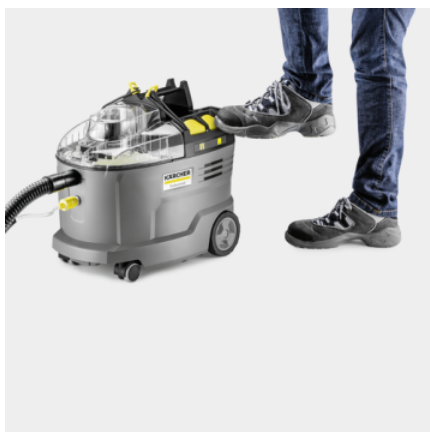

№ для заказа

1.101-701.0

- Мощный аккумулятор Kärcher Battery Power+ 36 В
- Экономящее время быстрое зарядное устройство
- Высочайшая надежность и простота управления

Технические характеристики

Штрих-код (EAN)		4054278681214
Аккумуляторная платформа		Аккумуляторная платформа 36 В
Производительность по площади	м²/ч	12 – 18
Объем баков для чистой / грязной воды	л	9 / 7
Расход воздуха	л/с	57
Разрежение	кПа	15
Расход моющего раствора	л/мин	0,5
Давление распыла	МПа	0,16 – 0,22
Мощность турбины	Вт	550
Мощность насоса	Вт	4
Потребляемая мощность	Вт	575
Уровень звукового давления	дБ(А)	70
Номин. диаметр принадлежностей		НД 32
Тип аккумулятора		Съемный литий-ионный аккумулятор
Напряжение	В	36
Емкость	Ач	7,5
Необходимое число аккумуляторов	шт.	1
Время работы от 1 заряда	мин	35 (7,5 Ач) / 27 (6,0 Ач)
Время заряда быстрозарядным устройством (до 80 / 100 %)	мин	58 / 81
Зарядный ток	А	6
Параметры электросети для зарядного устройства	В / Гц	100 – 240 / 50 – 60
Масса (без принадлежностей)	кг	7,6

Комплектация

Вариант		Аккумулятор и зарядное устройство в комплекте поставки
Аккумулятор		Аккумулятор Battery Power+ 36 В / 7,5 Ач (1 шт.)
Зарядное устройство		Быстрозарядное устройство Battery Power+ 36 В (1 шт.)
Всасывающий шланг с подводкой воды	м	2,5
Фиксатор для транспортировки шланга		■
Фильтр защиты электродвигателя		■
Сетчатый фильтр для чистой воды		■
Короткая насадка для мягкой мебели		■
Держатели для принадлежностей		■
Отсек для таблеток чистящего средства		■
Съемный бак "2 в 1" для чистой / грязной воды		■
Чистящее средство		RM 760 Tabs / 2 Tabs

■ Входит в комплект поставки

Масса (с упаковкой)	кг	15
Размеры (Д × Ш × В)	мм	540 × 332 × 460

Мощный аккумулятор Kärcher Battery Power+ 36 V

- Максимальная свобода движений благодаря отсутствию кабеля.
- Технология Real Time: отображение на ЖК-дисплее аккумулятора его емкости, остающегося времени работы или заряда.
- Совместимость со всеми аппаратами Kärcher на аккумуляторной платформе Battery Power+36 V.