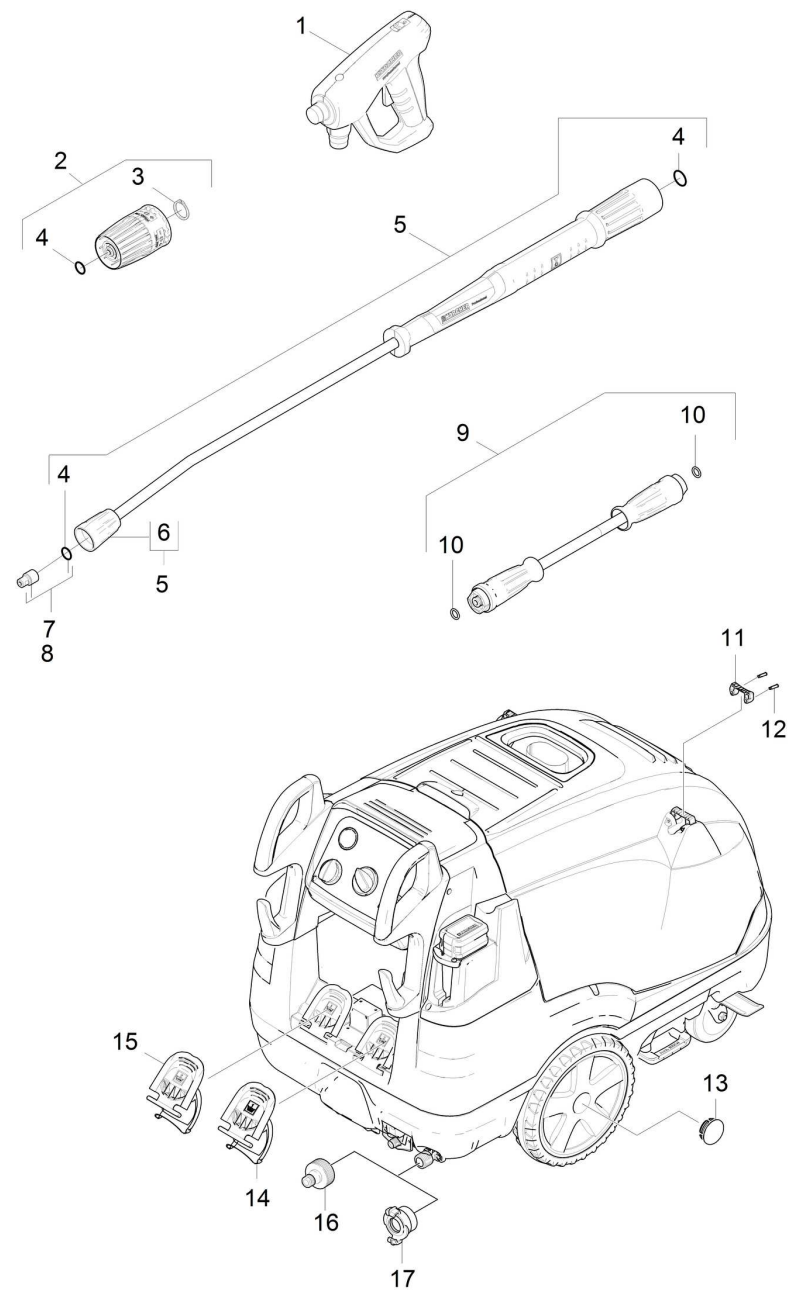

ЧИСТАЯ
КОМПАНИЯ

**Чистая Компания - официальный
дистрибьютор немецкого концерна Alfred
KARCHER GmbH**

8 (800) 250-39-39

www.chisto.ru

| POS | Артикульный № | Описание | Количество | Единица |
|-----|---------------|----------------------------------------|------------|---------|
| 1 | 4.118-005.0 | Разбрызгиватель EASY!Force Advanced | 1.000 | ST |
| 2 | 4.118-008.0 | Поворотный регулятор TR 416L | 1.000 | ST |
| 3 | 7.343-069.0 | Стопорное кольцо 25x1,2-1.4122 DIN 471 | 1.000 | ST |
| 4 | 2.880-001.0 | Набор запасных частей уплотнения TR | 2.000 | ST |
| 5 | 4.112-000.0 | Пескоструйная труба TR 1050 mm | 1.000 | ST |
| 6 | 4.112-011.0 | Защитная деталь TR на замену | 1.000 | ST |
| 7 | 2.113-008.0 | Сопло TR 25043 | 1.000 | ST |
| 8 | 2.114-003.0 | Паровое сопло TR 40055 | 1.000 | ST |
| 9 | 6.110-038.0 | Шланг в сборе TR DN8 40 МПа 10m | 1.000 | ST |
| 10 | 2.880-154.0 | Комплект колец круглого сечения | 1.000 | ST |
| 11 | 5.424-162.0 | Крепление струйная трубка | 1.000 | ST |
| 12 | 5.314-143.0 | Штифт крепление струйная трубка | 2.000 | ST |
| 13 | 2.889-086.0 | Набор колпак колеса | 2.000 | ST |
| 14 | 5.064-231.0 | Крышка химия 2 | 1.000 | ST |
| 15 | 5.064-221.0 | Крышка для химии 1 | 1.000 | ST |
| 16 | 2.640-492.0 | Комплект для подведения воды 1 | 1.000 | ST |
| 17 | 6.388-458.0 | Шланговая муфта | 1.000 | ST |