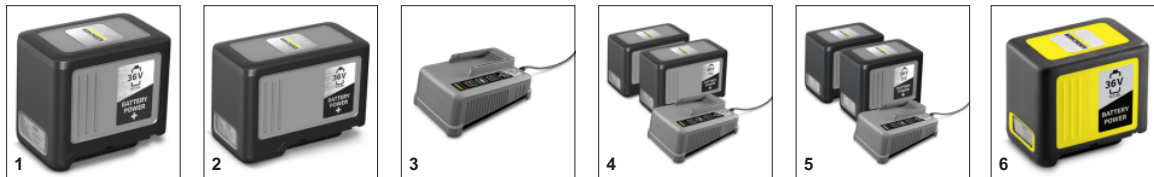

ПРИНАДЛЕЖНОСТИ LBB 1060/36 ВР ПАКК 1.042-510.0

		№ для заказа	Описание	
АККУМУЛЯТОРЫ				
Battery Power+ 36/60	1	2.042-022.0	Исключительно мощный 36-вольтовый литий-ионный аккумулятор Battery Power+ емкостью 6,0 Ач для продолжительной непрерывной работы. С ЖК-дисплеем (инновационная технология Real Time) и системой контроля напряжения.	☒
Battery Power+ 36/75	2	2.445-043.0	Высокая емкость 36-вольтового литий-ионного аккумулятора Battery Power+ (7,5 Ач) гарантирует долгую непрерывную работу оснащаемых им аппаратов. Этот очень мощный аккумулятор оснащен ЖК-дисплеем (технология Real Time) и системой защиты от превышения максимально допустимой силы тока.	☐
ЗАРЯДНЫЕ УСТРОЙСТВА				
Быстрозарядное устройство Battery Power+ 36 В	3	2.445-045.0	Позволяет заряжать любые 36-вольтовые литий-ионные аккумуляторы Kärcher Battery Power и Battery Power+ максимальным зарядным током 6 А: быстрозарядное устройство со светодиодным индикатором режимов, легко устанавливаемое на стене.	☒
СТАРТОВЫЙ КОМПЛЕКТ				
Стартер Комплект Battery Power+ 36/75	4	2.445-070.0	Стартовый комплект Battery Power+ 36/75 с 2 аккумуляторами 36 В / 7,5 Ач и 36-вольтовым быстрозарядным устройством для аккумуляторных аппаратов Kärcher на платформах Battery Power и Battery Power+.	☐
Стартер Комплект Battery Power+ 36/60	5	2.445-071.0	Стартовый комплект Kärcher Battery Power+ 36/60 для любых аппаратов Kärcher на 36-вольтовой аккумуляторной платформе Battery Power+. Включает 2 аккумулятора 36 В / 6,0 Ач и подходящее быстрозарядное устройство 36 В / 6,0 А.	☐
АККУМУЛЯТОРЫ				
Аккумулятор Battery Power 36 / 50	6	2.445-031.0	Сменный аккумулятор Battery Power 36 В/5,0 Ач с ЖК-дисплеем для отображения состояния заряда на основе инновационной технологии Real Time. Подходит ко всем аппаратам Kärcher на аккумуляторной платформе 36 В.	☐

☒ Входит в комплект поставки ☐ Доступные аксессуары.