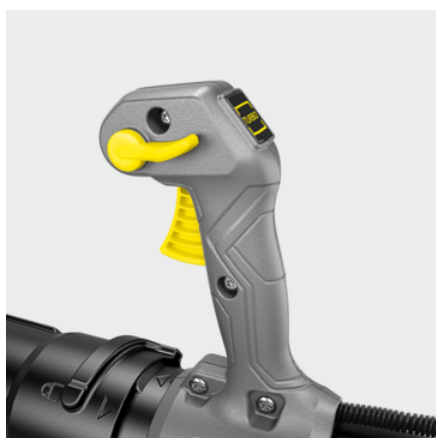

Плавная регулировка частоты вращения и кнопка «турбо»

- Возможность оптимальной настройки скорости потока воздуха и повышения мощности в необходимых случаях.
- Максимальный контроль при удалении мокрой листвы и стойких загрязнений.