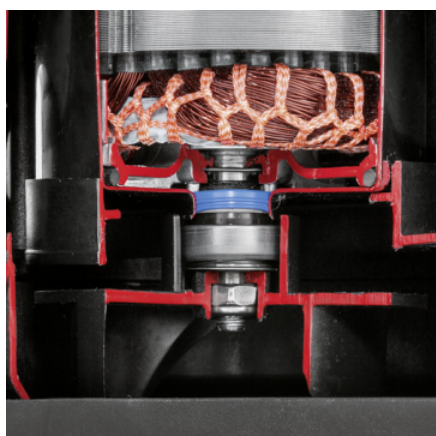

SP 22.000 DIRT LEVEL SENSOR

С датчиком уровня и интегрированным входным фильтром: погружной насос для грязной воды SP 22.000 Dirt Level Sensor обеспечивает очень высокую производительность откачки (до 22000 л/ч).

№ для заказа

1.645-851.0

- Долговечность благодаря керамическому контактному уплотнительному кольцу
- Датчик уровня с плавной регулировкой коммутационного уровня
- Интегрированный входной фильтр из нержавеющей стали

Комплектация

Удобная ручка для переноски	■
Соединительный элемент для шланга	1", 1 1/4", 1 1/2"
Легкое присоединение шланга благодаря разъему Quick Connect	■
Переключение между ручным/автоматическим режимом Level Sensor – автоматическое включение в зависимости от уровня воды	Выключатель на насосе
Интегрированный фильтр из нержавеющей стали	■
В автоматическом режиме (auto) насос будет реагировать на уровень воды	■
В ручном режиме насос работает постоянно, чтобы обеспечивать минимальный уровень остаточной влаги	■
Керамическое уплотнительное кольцо	■

■ Входит в комплект поставки

Керамическое уплотнительное кольцо

- Для долгого срока службы

Level Sensor

- Коммутационный уровень плавно регулируется путем перемещения датчика уровня воды

Система Quick Connect