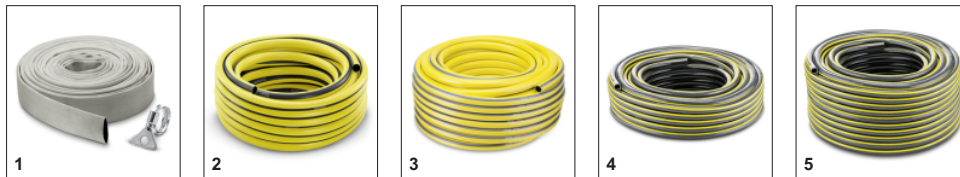

■ Входит в комплект поставки

Керамическое уплотнительное кольцо

- Для долгого срока службы

Level Sensor

- Коммутационный уровень плавно регулируется путем перемещения датчика уровня воды

Система Quick Connect

- Специальный разъем для быстрого присоединения шлангов 1", 1 1/4" и 1 1/2"

ПРИНАДЛЕЖНОСТИ SP 22.000 DIRT LEVEL SENSOR 1.645-851.0

		№ для заказа	Описание	
ДРУГОЕ				
Комплект плоского шланга	1	2.997-100.0	Эластичный тканый шланг с хомутом из нержавеющей стали. Идеально подходит для погружных насосов.	<input type="checkbox"/>
ШЛАНГИ				
Шланг PrimoFlex® 3/4" (25 м)	2	2.645-142.0	Высококачественный садовый шланг PrimoFlex® (3/4") длиной 25 м. Армирован устойчивой к давлению тканью. Безопасен для здоровья. Давление разрыва 24 бар. Высокая термостойкость: от 0 до +40 °С.	<input type="checkbox"/>
Шланг PrimoFlex® 1" длиной 1 м	3	2.645-247.0	Садовый шланг PrimoFlex® 1" 1м. Садовый шланг в интернет-магазине реализуется только бухтой 50м.	<input type="checkbox"/>
Шланг Performance Plus 3/4" -25m	4	2.645-322.0	Садовый шланг Performance Plus диаметром 3/4", длиной 25 м. Удобный, долговечный и устойчивый к атмосферным воздействиям, а так же особо прочный и гибкий, чрезвычайно устойчивый к перегибам.	<input type="checkbox"/>
Шланг Performance Plus 3/4" -50m	5	2.645-323.0	Особенно прочный, чрезвычайно устойчивый к перегибам и безвредный для здоровья: садовый шланг длиной 50 м Performance Plus диаметром 3/4" из высококачественной многослойной ткани.	<input type="checkbox"/>