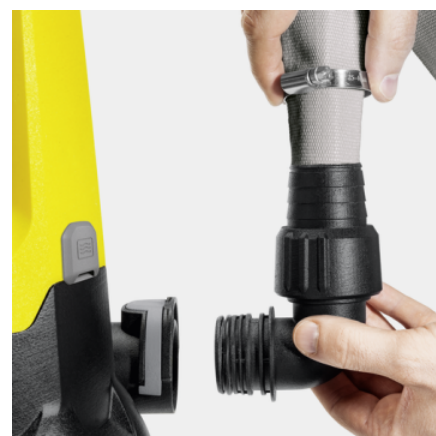

Комплектация

Удобная ручка для переноски	■
Соединительный элемент для шланга	1", 1 1/4", 1 1/2"
Легкое присоединение шланга благодаря разъему Quick Connect	■
Переключение между ручным/автоматическим режимом Level Sensor – автоматическое включение в зависимости от уровня воды	Выключатель на насосе
Интегрированный фильтр из нержавеющей стали	■
В автоматическом режиме (auto) насос будет реагировать на уровень воды	■
В ручном режиме насос работает постоянно, чтобы обеспечивать минимальный уровень остаточной влаги	■
Керамическое уплотнительное кольцо	■

■ Входит в комплект поставки

Керамическое уплотнительное кольцо

- Для долгого срока службы

Level Sensor

- Коммутационный уровень плавно регулируется путем перемещения датчика уровня воды

Система Quick Connect