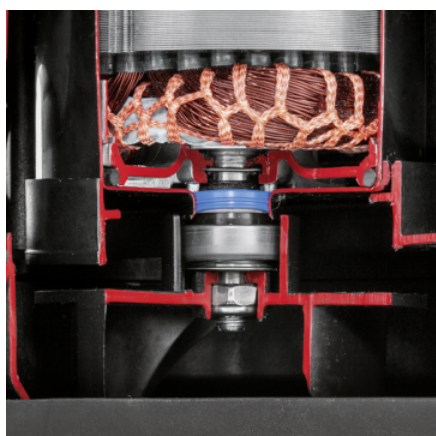

SP 22.000 DIRT

Надежное и высокопроизводительное (22000 л/ч) решение: погружной насос для грязной воды SP 22.000 Dirt с интегрированным входным фильтром и регулируемым по высоте поплавковым выключателем.

№ для заказа

1.645-850.0

- Долговечность благодаря керамическому контактному уплотнительному кольцу
- Перемещаемый по высоте поплавковый выключатель
- Интегрированный входной фильтр из нержавеющей стали

Комплектация

Удобная ручка для переноски	■
Соединительный элемент для шланга	1", 1 1/4", 1 1/2"
Легкое присоединение шланга благодаря разъему Quick Connect	■
Переключение между ручным/автоматическим режимом	Возможность зафиксировать поплавковый выключатель
Вертикально перемещаемый поплавковый выключатель	■
Интегрированный фильтр из нержавеющей стали	■
В автоматическом режиме (auto) насос будет реагировать на уровень воды	■
В ручном режиме насос работает постоянно, чтобы обеспечивать минимальный уровень остаточной влаги	■
Керамическое уплотнительное кольцо	■

■ Входит в комплект поставки

Керамическое уплотнительное кольцо

- Для долгого срока службы

Датчик уровня с плавной регулировкой

- Увеличивает гибкость в установках для автоматического включения отключения насоса, и предотвращает работу "всухую"