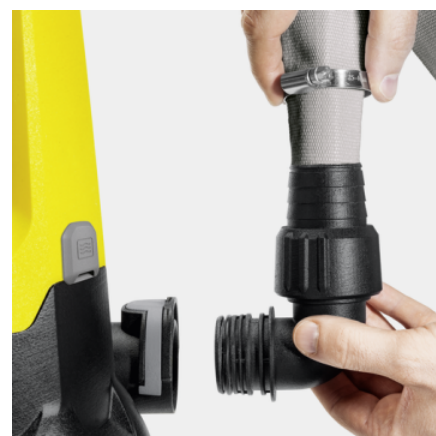

Комплектация

Удобная ручка для переноски	■
Соединительный элемент для шланга	1", 1 1/4", 1 1/2"
Легкое присоединение шланга благодаря разъему Quick Connect	■
Переключение между ручным/автоматическим режимом	Возможность зафиксировать поплавковый выключатель
Вертикально перемещаемый поплавковый выключатель	■
Интегрированный фильтр из нержавеющей стали	■
В автоматическом режиме (auto) насос будет реагировать на уровень воды	■
В ручном режиме насос работает постоянно, чтобы обеспечивать минимальный уровень остаточной влаги	■
Керамическое уплотнительное кольцо	■

Система Quick Connect

- Специальный разъем для быстрого присоединения шлангов 1", 1 1/4" и 1 1/2"

ПРИНАДЛЕЖНОСТИ SP 22.000 DIRT 1.645-850.0

		№ для заказа	Описание	
ДРУГОЕ				
Комплект плоского шланга	1	2.997-100.0	Эластичный тканый шланг с хомутом из нержавеющей стали. Идеально подходит для погружных насосов.	<input type="checkbox"/>
ШЛАНГИ				
Шланг PrimoFlex® 3/4" (25 м)	2	2.645-142.0	Высококачественный садовый шланг PrimoFlex® (3/4") длиной 25 м. Армирован устойчивой к давлению тканью. Безопасен для здоровья. Давление разрыва 24 бар. Высокая термостойкость: от 0 до +40 °С.	<input type="checkbox"/>
Шланг PrimoFlex® 1" длиной 1 м	3	2.645-247.0	Садовый шланг PrimoFlex® 1" 1м. Садовый шланг в интернет-магазине реализуется только бухтой 50м.	<input type="checkbox"/>
Шланг Performance Plus 3/4" -25m	4	2.645-322.0	Садовый шланг Performance Plus диаметром 3/4", длиной 25 м. Удобный, долговечный и устойчивый к атмосферным воздействиям, а так же особо прочный и гибкий, чрезвычайно устойчивый к перегибам.	<input type="checkbox"/>
Шланг Performance Plus 3/4" -50m	5	2.645-323.0	Особенно прочный, чрезвычайно устойчивый к перегибам и безвредный для здоровья: садовый шланг длиной 50 м Performance Plus диаметром 3/4" из высококачественной многослойной ткани.	<input type="checkbox"/>