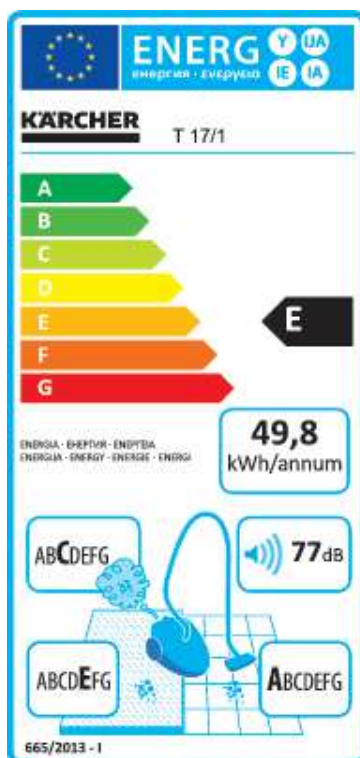

Пылесосы - Паспорт ЕС

В соответствии с нормативом ЕС № 665/2013

KÄRCHER

Kärcher

Модель	T 17/1	
Класс энергоэффективности	E	
Годовое потребление электроэнергии	кВт · ч/год	49,8
Ориентировочный годовой расход энергии (кВт ч в год), основанные на 50 процессах очистки. Фактическое годовое потребление электроэнергии зависит от того, как часто используется аппарат.		
Класс эффективности очистки ковров	E	
Класс эффективности очистки твердых поверхностей	B	
Класс выброса пыли	C	
Уровень шума	dB(A)	77
Номинальная потребляемая мощность	W	1150
Артикул	1.355-131.0	

Дата создания таблицы: 11/2017

Пожалуйста, обращайтесь за
дополнительной информацией:

Head Office Germany
Alfred Kärcher GmbH & Co. KG
Alfred-Kärcher-Straße 28–40
71364 Winnenden
Phone +49 7195-14-0
Fax +49 7195-14-2212
www.kaercher.com