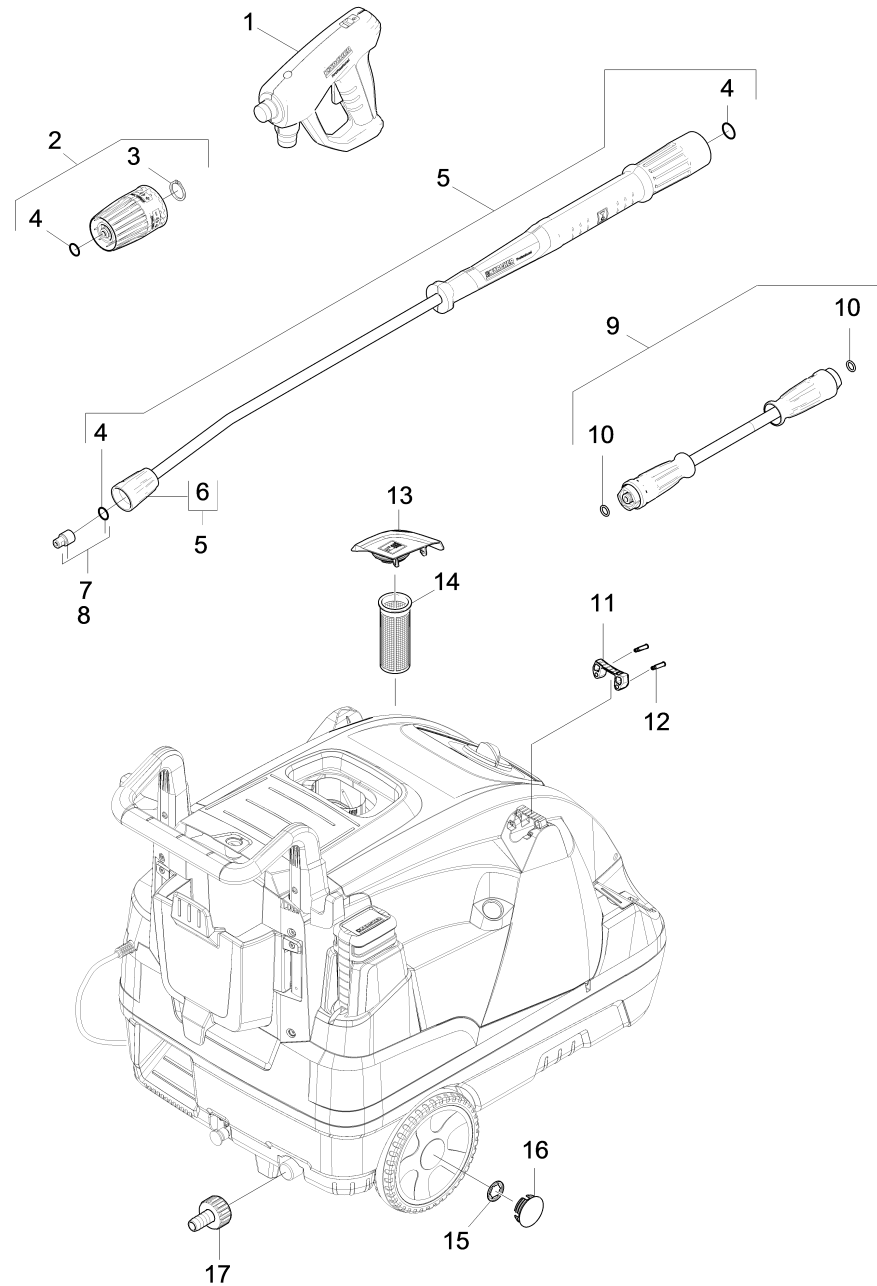

ЧИСТАЯ
КОМПАНИЯ

**Чистая Компания - официальный
дистрибьютор немецкого концерна Alfred
KARCHER GmbH**

8 (800) 250-39-39

www.chisto.ru

POS	Артикульный №	Описание	Количество	Единица
1	4.118-005.0	Разбрызгиватель EASY!Force Advanced	1.000	ST
2	4.118-009.0	Поворотный регулятор TR 700L	1.000	ST
3	7.343-069.0	Стопорное кольцо 25x1,2-1.4122 DIN 471	1.000	ST
4	2.880-001.0	Набор запасных частей уплотнения TR	3.000	ST
5	4.112-000.0	Пескоструйная труба TR 1050 mm	1.000	ST
6	4.112-011.0	Защитная деталь TR на замену	1.000	ST
7	2.113-021.0	Сопло TR 25040	1.000	ST
8	2.114-001.0	Паровое сопло TR 40045	1.000	ST
9	6.110-035.0	Шланговый провод TR вращающийся DN6 25MP	1.000	ST
10	2.880-154.0	Комплект колец круглого сечения	1.000	ST
11	5.424-162.0	Крепление струйная трубка	1.000	ST
12	5.314-143.0	Штифт крепление струйная трубка	2.000	ST
13	4.064-021.0	Крышка топливного бака	1.000	ST
14	5.731-039.0	Фильтр	1.000	ST
15	6.343-162.0	Стопорная шайба	2.000	ST
16	2.889-086.0	Набор колпак колеса	2.000	ST
17	2.640-492.0	Комплект для подведения воды 1	1.000	ST