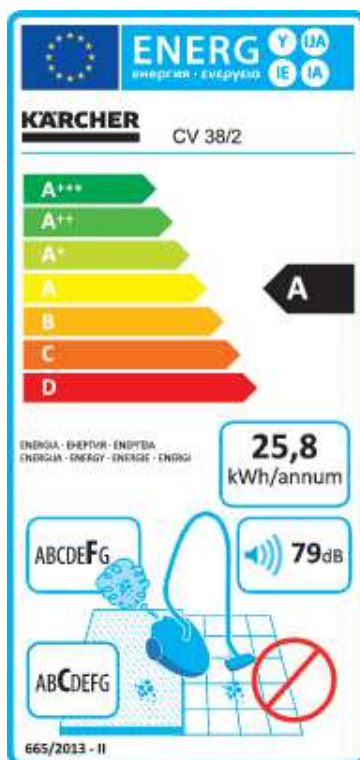

Пылесосы - Паспорт ЕС

В соответствии с нормативом ЕС № 665/2013

KÄRCHER

Kärcher

Модель		CV 38/2 Adv
Класс энергоэффективности		A
Годовое потребление электроэнергии	кВт · ч/год	25,8
Ориентировочный годовой расход энергии (кВт ч в год), основанные на 50 процессах очистки. Фактическое годовое потребление электроэнергии зависит от того, как часто используется аппарат.		
Класс эффективности очистки ковров		C
Класс эффективности очистки твердых поверхностей		-*
Класс выброса пыли		F
Уровень шума	dB(A)	79
Номинальная потребляемая мощность	W	850
Артикул		1.033-330.0

Дата создания таблицы: 11/2017

*Насадка не используется на твердых поверхностях.

Пожалуйста, обращайтесь за дополнительной информацией: **Head Office Germany**
Alfred Kärcher GmbH & Co. KG
Alfred-Kärcher-Straße 28-40
71364 Winnenden
Phone +49 7195-14-0
Fax +49 7195-14-2212
www.kaercher.com