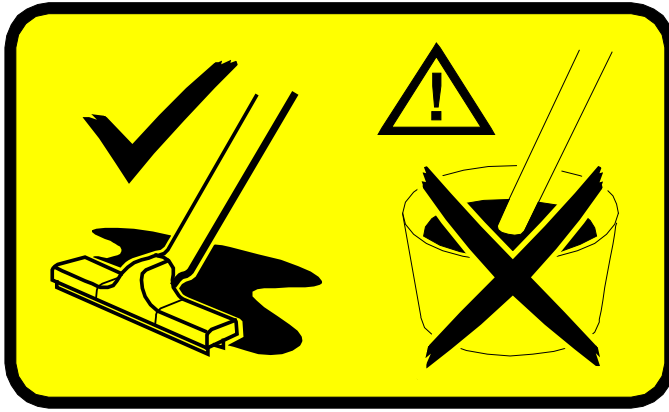

PL

Urządzenie należy stosować wyłącznie do zasysania rozlanych cieczy.
Urządzenie nie jest przeznaczone do zasysania cieczy ze zbiorników.

HU

A készüléket csak kiöntött folyadék felszívására használja.
A készülék tartályokban lévő folyadék felszívására nem alkalmas.

CS

Používejte ho pouze k vysávání rozlitých tekutin.
Přístroj není vhodný k vysávání tekutin z nádob.

SK

Vysávač používajte len na vysávanie rozliatych kvapalín. Vysávač nie je vhodný na vysávanie kvapalín z nádob

SL

Napravo uporabljajte izključno za sesanje razlitih tekočin.
Naprava ni primerna za sesanje tekočin iz posod.

RO

Folositi aparatul numai pentru aspirarea lichidelor vărsate.
Aparatul nu este adecvat pentru aspirarea de lichide din recipiente.

HR

Koristite uređaj samo za usisavanje prosutih tekućina.
Uređaj nije podesan za usisavanje tekućina iz spremnika.

SR

Koristite uređaj samo za usisavanje prosutih tečnosti.
Uređaj nije podesan za usisavanje tečnosti iz posuda.

BG

Използвайте уреда само за изсмукване на разсипани течности.
Уредът не е подходящ за изсмукване на течности от съдове.

LV

Izmantojiet aparātu tikai izlietu šķidrumu iesūkšanai.
Aparāts nav domāts šķidrumu iesūkšanai no tvertnēm.

LT

Naudokite jį tik ištekėjusiems skysčiams siurbti.
Šis prietaisas nepritaikytas siurbti skysčius iš indų.

UK

Використовувати пристрій ви-нятково для всмоктування проли-тої рідини.
Цей пристрій не при-значений для всмоктування рідин з резервуару.

KK

Использовать устройство исключительно для всасывания пролитой жидкости.
Устройство не приспособлено для всасывания жидкостей из резервуара.

ZH

请您使用本设备仅用于抽吸泼出的液体。本设备不适合从容器中抽出液体。

AR

لا تستخدم الجهاز إلا لشفط السوائل المسكوبة. لا يصلح الجهاز لشفط السوائل من الأوعية.