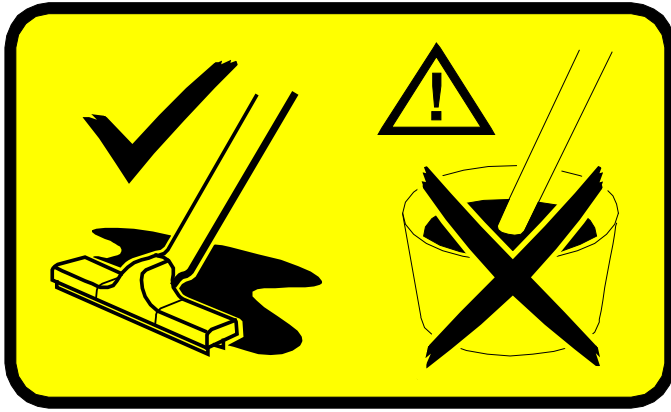

DE Verwenden Sie das Gerät nur zum Aufsaugen von verschütteten Flüssigkeiten. Das Gerät ist nicht zum Ansaugen von Flüssigkeiten aus Behältern geeignet.

EN Please use this appliance only for sucking in spilled liquids. This appliance is not suitable for sucking in liquids from containers.

FR Utiliser l'appareil uniquement pour l'aspiration des liquides versés. L'appareil n'est pas approprié pour l'aspiration des liquides du réservoir.

IT Usare l'apparecchio solo per aspirare sostanze liquide accidentalmente rovesciate. L'apparecchio non si adatta all'aspirazione di sostanze liquide da contenitori.

ES Utilizar el aparato solamente para absorber fluidos que hayan sido derramados. El aparato no es apto para absorber fluidos de recipientes.

PT Utilize o aparelho somente para aspirar líquidos derramados. O aparelho não é adequado para a aspiração de líquidos em recipientes.

NL Gebruik het apparaat uitsluitend voor het opzuigen van gemorste vloeistoffen. Het apparaat is niet geschikt voor het opzuigen van vloeistoffen uit reservoirs.

EL Χρησιμοποιήστε τη συσκευή αποκλειστικά για την αναρρόφηση υγρών που έχουν χυθεί. Η συσκευή δεν ενδείκνυται για την αναρρόφηση υγρών από δοχεία.

TR Cihazı sadece dökülmüş sıvıları emme için kullanınız. Cihaz, depolardan sıvıların emilmesi için uygun değildir.

SV Använd apparaten endast till uppsugning av utspillda vätskor. Apparaten är ej lämplig till ursugning av vätska från behållare.

FI Käytä laitetta ainoastaan roiskuneen tai lattialle kerääntyneen nesteen imemiseen. Laitetta ei ole tarkoitettu nesteen imemiseen säiliöistä.

NO Bruk bare apparatet for å suge opp væskesøl. Apparatet er ikke egnet for å suge opp væske fra beholdere.

DA Brug apparatet kun til at opsuge spildte væsker. Apparatet er ikke egnet til udsugning af væsker fra en beholder.

ET Kasutage seadet ainult mahaloksunud vedelike eemaldamiseks. Seade ei sobi vedelike imemiseks paakidest.

RU Используйте аппарат только для всасывания пролитых жидкостей. Аппарат не предназначен для всасывания жидкостей из сосудов.